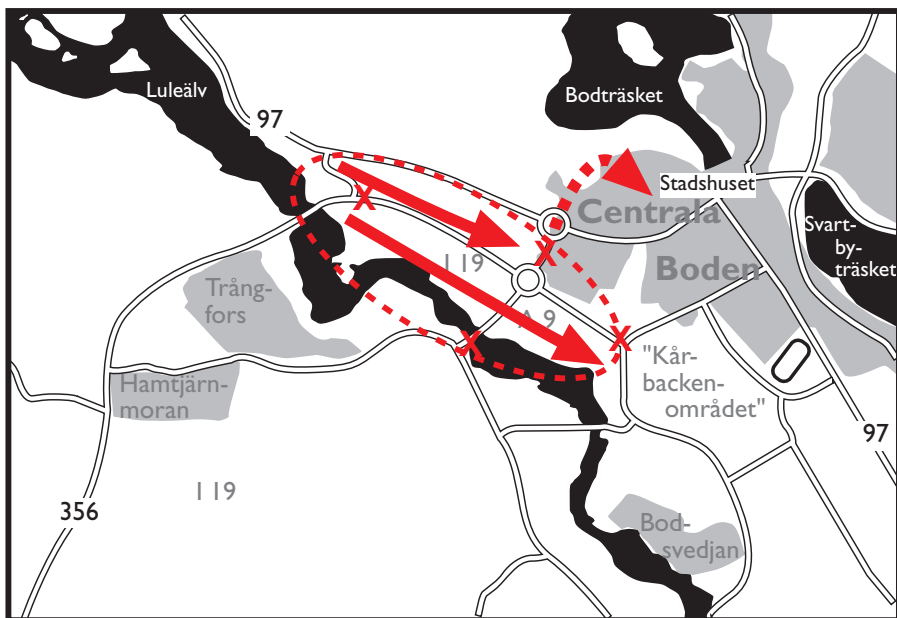

# MILITÄR ÖVNING

**Fredag den 20 april**  
**klockan 08.00 - 20.00**

Övning i nordlig riktning. Övningsområde söder älven samt gamla tygstationen. Går över Trångforsbron cirka 18.00. Trafikreglering genomförs av polis och militär personal. Övning pågår under sen eftermiddag och kväll med Stridsfordon 90. Skottlossning kommer att ske.

**Lördag den 21 april**  
**klockan 08.00 - 20.00.**

Övningsområde norr om älven till i höjd med Bodån. Del av bataljonen eskorterar (14.00) "spelade EU-delegater" från stadshuset till 119 längs Kungsgatan - Brogatan - Kvarngatan - Kyrkgatan - Idrottsgatan.

Norrbottnsvägen är avstängd från lördag 07.00 - 18.00. Länstrafiken linje 23 är omdirigerad längs väg 97 (mer info genom länstrafiken).

Sveavägen stängs på lördag 07.00 och öppnas på söndag 18.00.

Hedenbrovägen är avstängd lördag 07.00-18.00.

Boende längs Sveavägen - Befälsvägen - Norrbottensvägen hänvisas till tillfälliga in-/utfarter se anslag i anslutning till berört område.

Passage över Luleälv sker över Trångforsbron.

**Övningen genomförs med alla typer av fordon och skottlossning kommer att ske.**