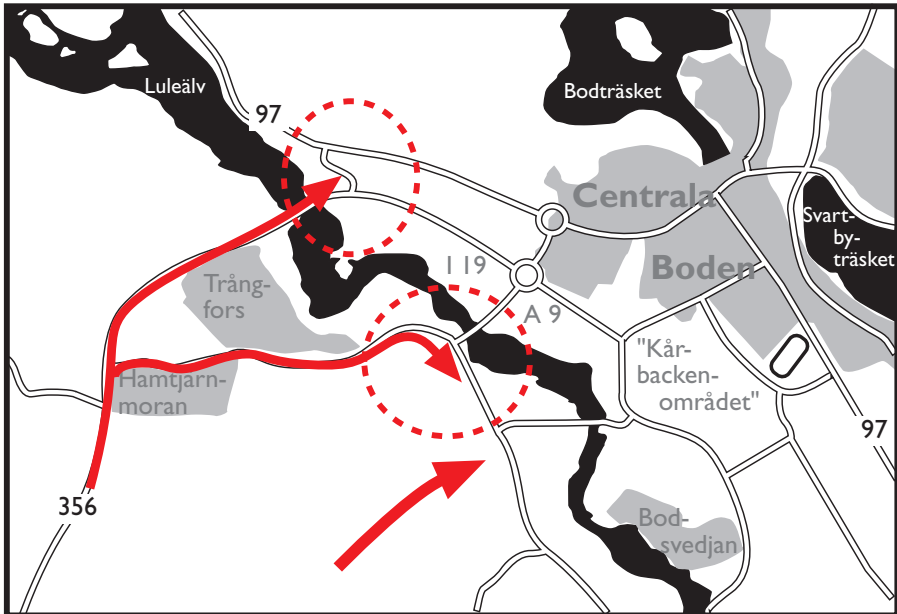

# MILITÄR ÖVNING

**Fredag den 20 april**  
**klockan 08.00 - 20.00**

Övning i nordlig riktning. Övningsområde söder älven samt gamla tygstationen. Går över Trångforsbron cirka 18.00. Trafikreglering genomförs av polis och militär personal. Övning pågår under sen eftermiddag och kväll med Stridsfordon 90. Skottlossning kommer att ske.

**Lördag den 21 april**  
**klockan 08.00 - 20.00.**

Övningsområde norr om älven till i höjd med Bodån. Del av bataljonen eskorterar (14.00) "spelade EU-delegater" från stadshuset till 119 längs Kungsgatan - Brogatan - Kvarngatan - Kyrkgatan - Idrottsgatan.

Norrbottnsvägen är avstängd från lördag 07.00 - 18.00. Länstrafiken linje 23 är omdirigerad längs väg 97 (mer info genom länstrafiken).

Sveavägen stängs på lördag 07.00 och öppnas på söndag 18.00.

Hedenbrovägen är avstängd lördag 07.00-18.00.

Boende längs Sveavägen - Befälsvägen - Norrbottensvägen hänvisas till tillfälliga in-/utfarter se anslag i anslutning till berört område.

Passage över Luleälv sker över Trångforsbron.

**Övningen genomförs med alla typer av fordon och skottlossning kommer att ske.**