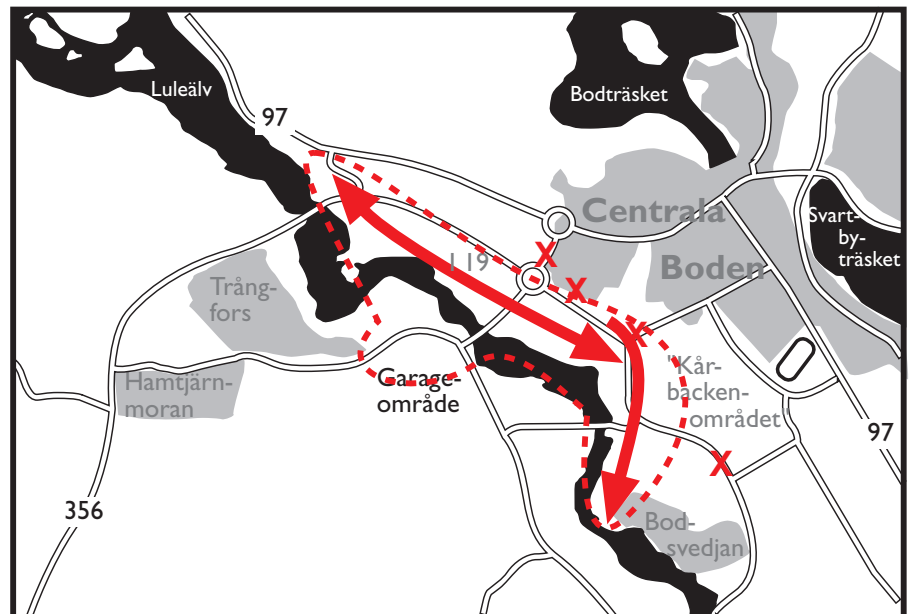

# MILITÄR ÖVNING

**Fredag den 20 april**  
**klockan 08.00 - 20.00**

Övning i nordlig riktning. Övningsområde söder älven samt gamla tygstationen. Går över Trångforsbron cirka 18.00. Trafikreglering genomförs av polis och militär personal. Övning pågår under sen eftermiddag och kväll med Stridsfordon 90. Skottlossning kommer att ske.

Boende längs Sveavägen - Befälsvägen - Norrbottensvägen hänvisas till tillfälliga in-/utfarter se anslag i anslutning till berört område.

Passage över Luleälv sker över Trångforsbron.

**Övningen genomförs med alla typer av fordon och skottlossning kommer att ske.**

Hörselskydd finns att få i områden dit allmänheten har tillträde.

**Söndag den 22 april**  
**klockan 08.00 - ca 18.00**

Övningsområde norr Bodån - gamla regementsområdena - ner till hängbron.

Hedenbrovägen och Norrbottensvägen öppna för trafik.

Hermelinsgatan från Engelbrektsgatan ner till Sveavägen är avstängd.

Åbergsleden till Slipvägen är avstängd.

All trafik till och ifrån Bodsvedjan (Söndag) sker via Slipvägen.

All trafik till bostäderna vid gamla Garnisonsmuseet - Sveavägen - Hermelinsgatan - Åbergsleden trafikeras in och ut ur området enligt utdelade anvisningar.